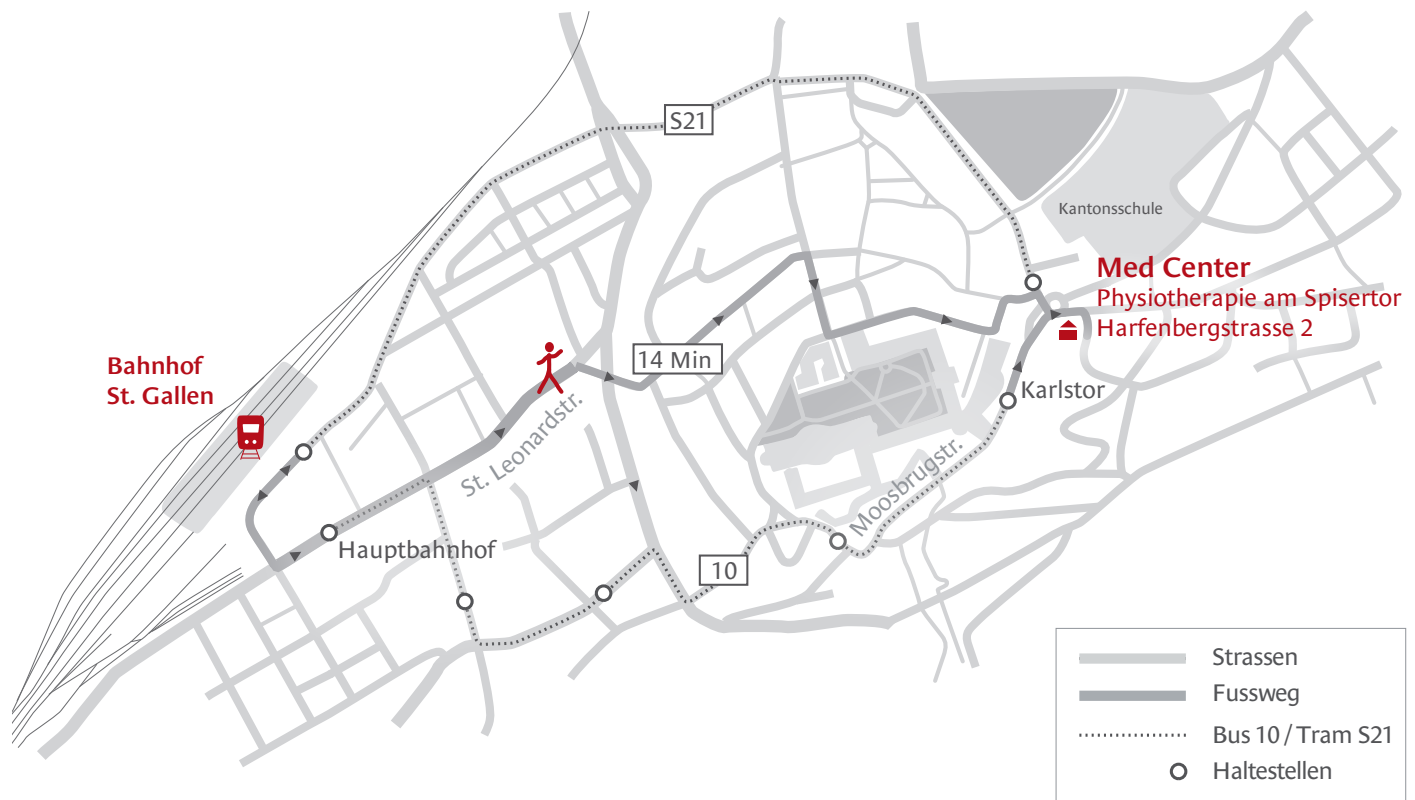

Med Center St. Gallen

LAGE UND ANFAHRT

Der Weg zum Med Center St. Gallen

Spiraldynamik® Med Center St. Gallen | Physiotherapie am Spisertor
Harfenbergstrasse 2 | CH-9000 St. Gallen
T +41 (0)61 315 20 84 | F +41 (0)61 315 20 88 | st.gallen@spiraldynamik.com | www.spiraldynamik.com

Das Med Center St. Gallen befindet sich an sehr zentraler Lage, nahe Marktplatz.

Mit der Bahn

Ab Bahnhof St. Gallen Bus 10 Richtung Abacus-Platz bis Karlstor oder S21 Richtung Trogen bis Haltestelle Spisertor

Mit dem Auto

Parkhaus Burggraben (ca. 3 Minute Gehzeit)