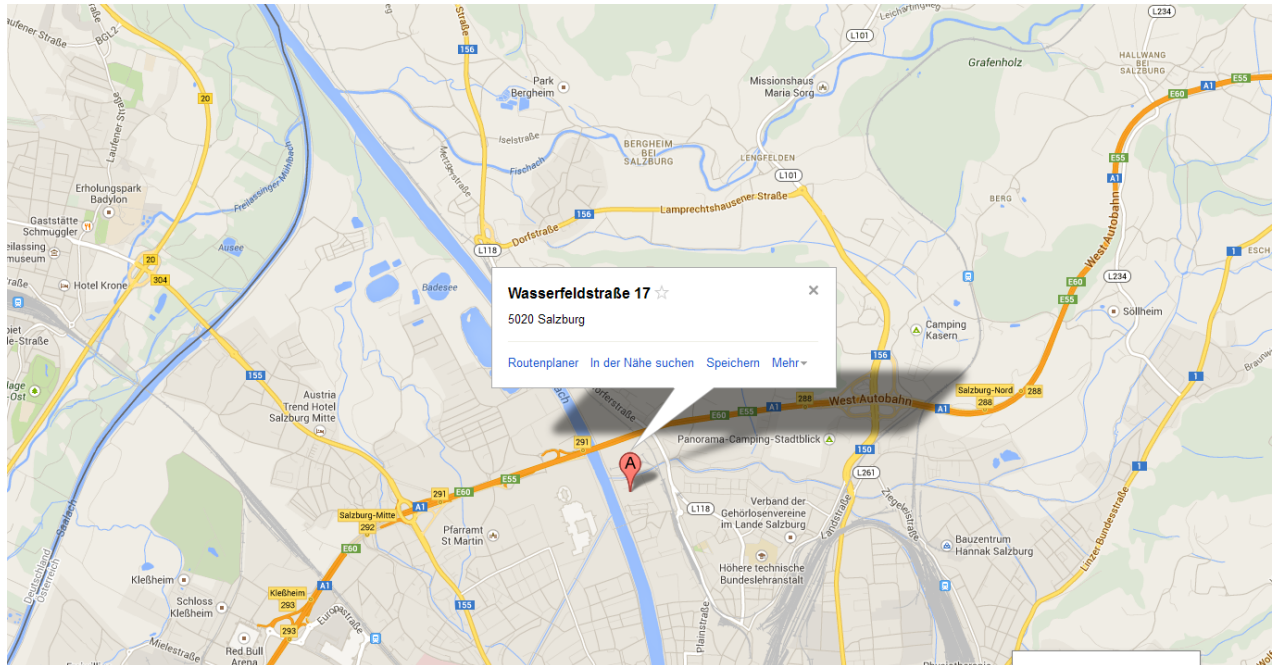

Anfahrtsplan

SPIRALDYNAMIK® CENTER FÜR YOGA UND BODYMIND WASSERFELDSTRASSE 17, 5020 SALZBURG, ÖSTERREICH

(direkt neben der Kletterhalle "denkundstein", Wasserfeldstrasse 23)

Quelle: Google Maps