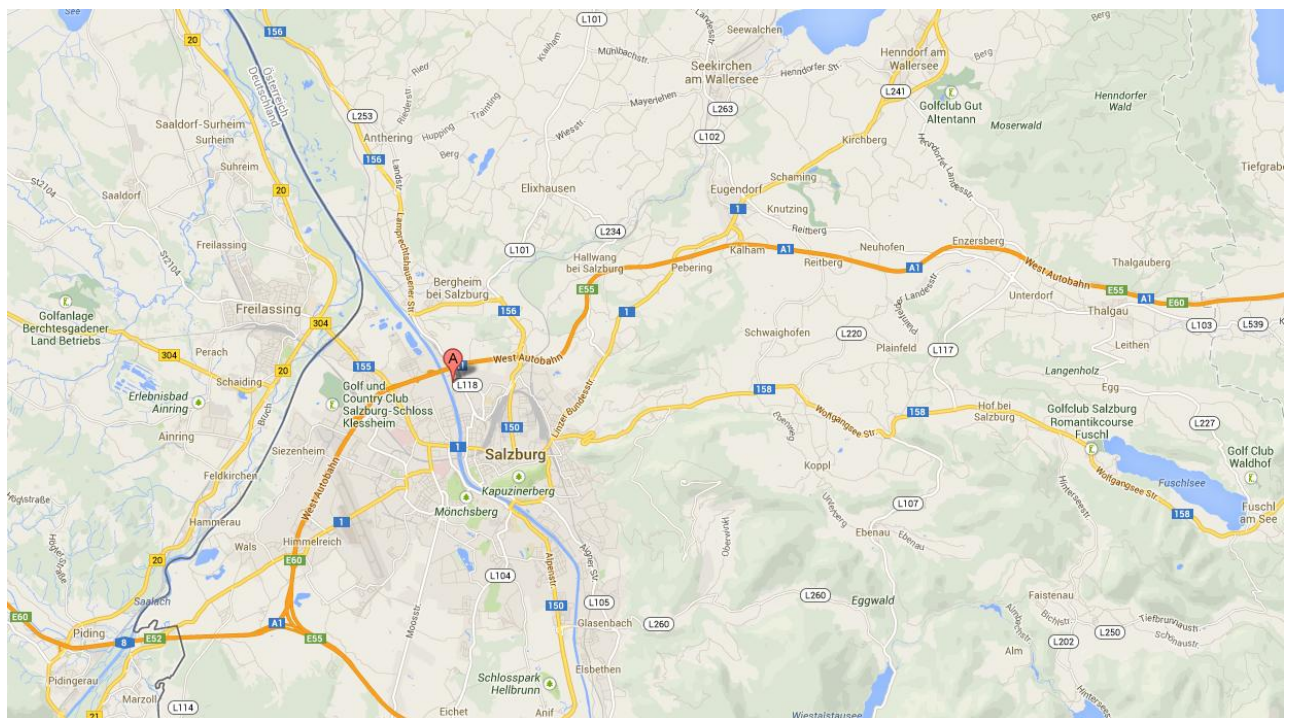

Anfahrtsplan

SPIRALDYNAMIK® CENTER FÜR YOGA UND BODYMIND WASSERFELDSTRASSE 17, 5020 SALZBURG, ÖSTERREICH

(direkt neben der Kletterhalle "denkundstein", Wasserfeldstrasse 23)

Quelle: Google Maps